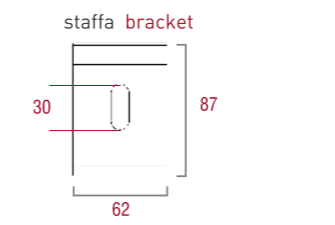

1000/e

balhony awning tenda a caduta

1000/t

balhony awning tenda a caduta